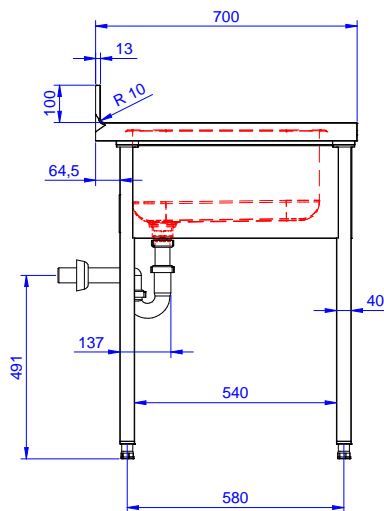

Lavatoio con 1 vasca
500x500 mm e gocciolatoio
destro, per lavastoviglie
sottotavolo, da 1400 mm

Descrizione

Articolo N° _____

Lavatoio in acciaio inox AISI 304 con piano di lavoro da 50 mm e spessore 8/10. Insonorizzato con piega salvamani sui bordi e dotato di involucro perimetrale ed angoli saldati. Gambe quadre in acciaio inox AISI 304 (40x40 mm) con piedini regolabili in altezza. Alzatina paraspruzzi posteriore con raggiatura 10 mm, altezza 100 mm e spessore 13 mm. Una vasca da 500x500xh250 mm dotata di tubo troppopieno e piletta di scarico da 2". Gocciolatoio stampato posizionato sulla parte destra sotto il quale si può inserire una lavastoviglie.

Fronte

Lato

D = Scarico acqua

Alto

Informazioni chiave

 Dimensioni esterne,
 larghezza:

132934 (ESBD1417R) 1400 mm

 Dimensioni esterne,
 profondità:

700 mm

Dimensioni esterne, altezza:

900 mm

Dimensione alzatina, altezza:

100 mm

 Dimensione alzatina,
 profondità:

13 mm

Dimensione alzatina, raggio:

R=10

Numero di vasche:

1

Dimensione vasca:

500x500xH250

Peso netto:

60 kg