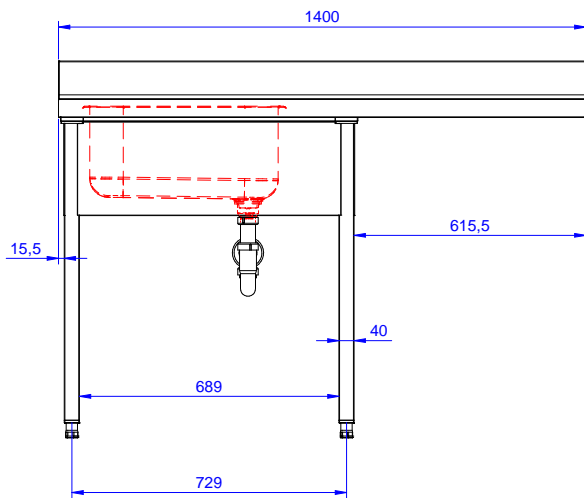

Lavatoio con 1 vasca
500x500 mm e gocciolatoio
destro, per lavastoviglie
sottotavolo, da 1400 mm

Descrizione

Articolo N° _____

Lavatoio in acciaio inox AISI 304 con piano di lavoro da 50 mm e spessore 8/10. Insonorizzato con piega salvamani sui bordi e dotato di involucro perimetrale ed angoli saldati. Gambe quadre in acciaio inox AISI 304 (40x40 mm) con piedini regolabili in altezza. Alzatina paraspruzzi posteriore con raggiatura 10 mm, altezza 100 mm e spessore 13 mm. Una vasca da 500x500xh250 mm dotata di tubo troppopieno e piletta di scarico da 2". Gocciolatoio stampato posizionato sulla parte destra sotto il quale si può inserire una lavastoviglie.

Fronte

Lato

D = Scarico acqua

Alto

Informazioni chiave

 Dimensioni esterne,
 larghezza:

132934 (ESBD1417R) 1400 mm

 Dimensioni esterne,
 profondità:

700 mm

Dimensioni esterne, altezza:

900 mm

Dimensione alzatina, altezza:

100 mm

 Dimensione alzatina,
 profondità:

13 mm

Dimensione alzatina, raggio:

R=10

Numero di vasche:

1

Dimensione vasca:

500x500xH250

Peso netto:

60 kg