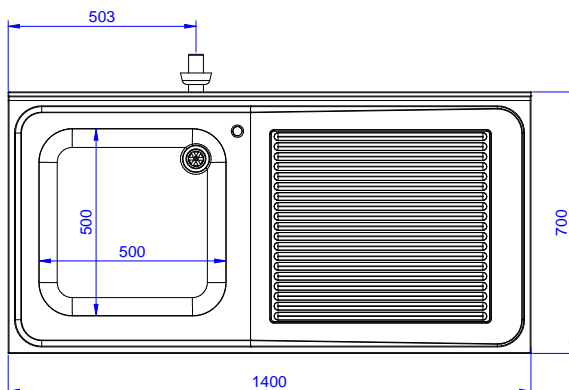

Lavatoio con 1 vasca
500x500 mm e gocciolatoio
destro, per lavastoviglie
sottotavolo, da 1400 mm

Descrizione

Articolo N° _____

Lavatoio in acciaio inox AISI 304 con piano di lavoro da 50 mm e spessore 8/10. Insonorizzato con piega salvamani sui bordi e dotato di involucro perimetrale ed angoli saldati. Gambe quadre in acciaio inox AISI 304 (40x40 mm) con piedini regolabili in altezza. Alzatina paraspruzzi posteriore con raggiatura 10 mm, altezza 100 mm e spessore 13 mm. Una vasca da 500x500xh250 mm dotata di tubo troppopieno e piletta di scarico da 2". Gocciolatoio stampato posizionato sulla parte destra sotto il quale si può inserire una lavastoviglie.

Fronte

Lato

D = Scarico acqua

Alto

Informazioni chiave

 Dimensioni esterne,
 larghezza:

132934 (ESBD1417R) 1400 mm

 Dimensioni esterne,
 profondità:

700 mm

Dimensioni esterne, altezza:

900 mm

Dimensione alzatina, altezza:

100 mm

 Dimensione alzatina,
 profondità:

13 mm

Dimensione alzatina, raggio:

R=10

Numero di vasche:

1

Dimensione vasca:

500x500xH250

Peso netto:

60 kg